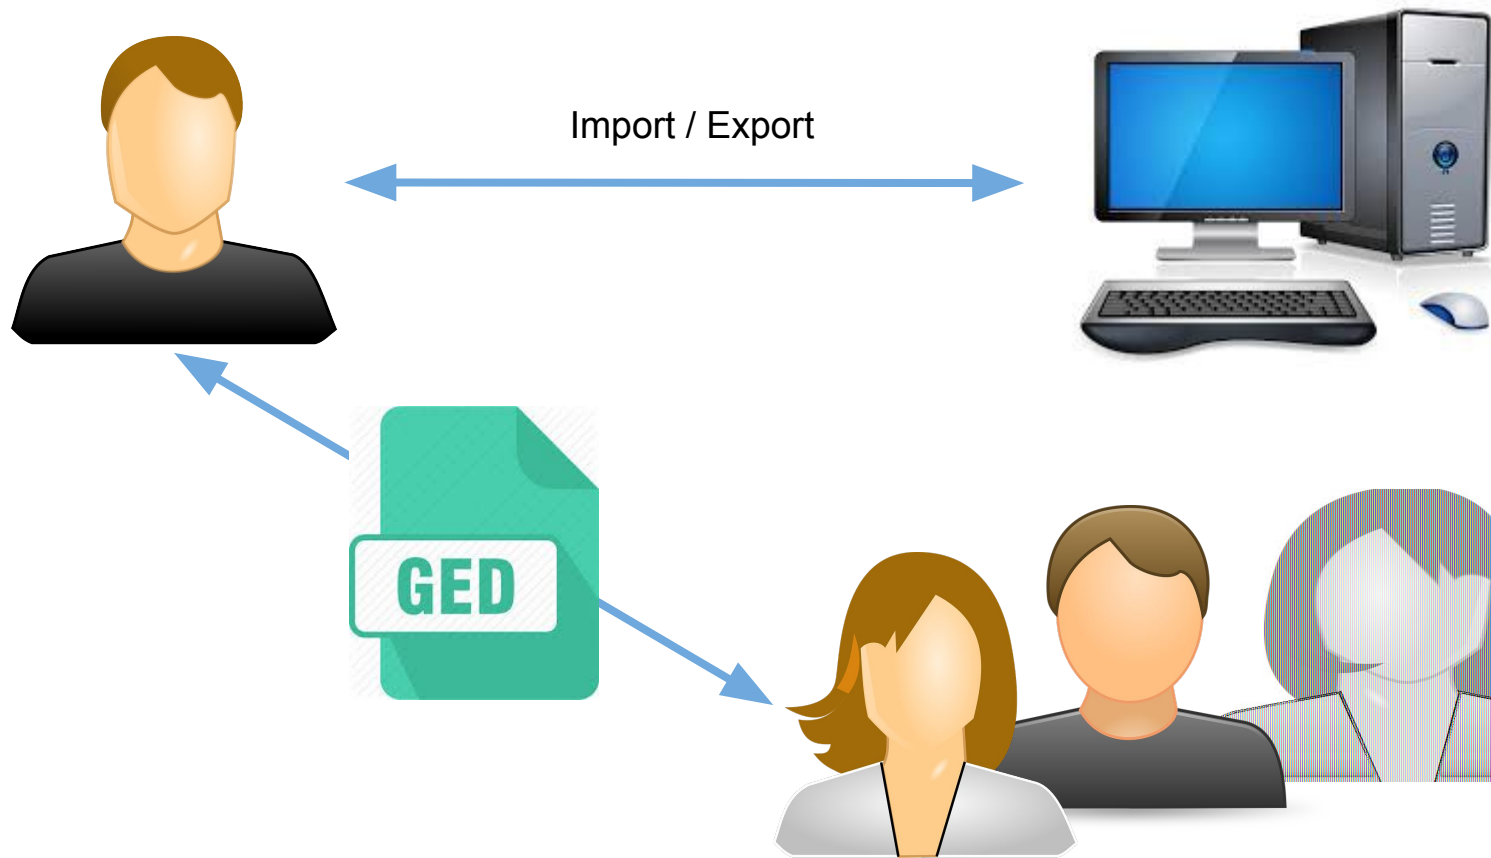

Arbeiten mit

Ahnenforscherkreis Schorndorf
26. Januar 2018

Genealogiesoftware

Klassische Genealogiesoftware

Datenaustausch mit anderen Forschern

webtrees™

Webserver

Internet

Gemeinschaftliche Erfassung mit **webtrees**

Präsentation

<http://famfo.geiger-zaehler.de/index.php>

Weitere Informationen

Allgemein

- Wikipedia: <https://de.wikipedia.org/wiki/Webtrees>
- GenWiki: <http://genwiki.genealogy.net/Webtrees>